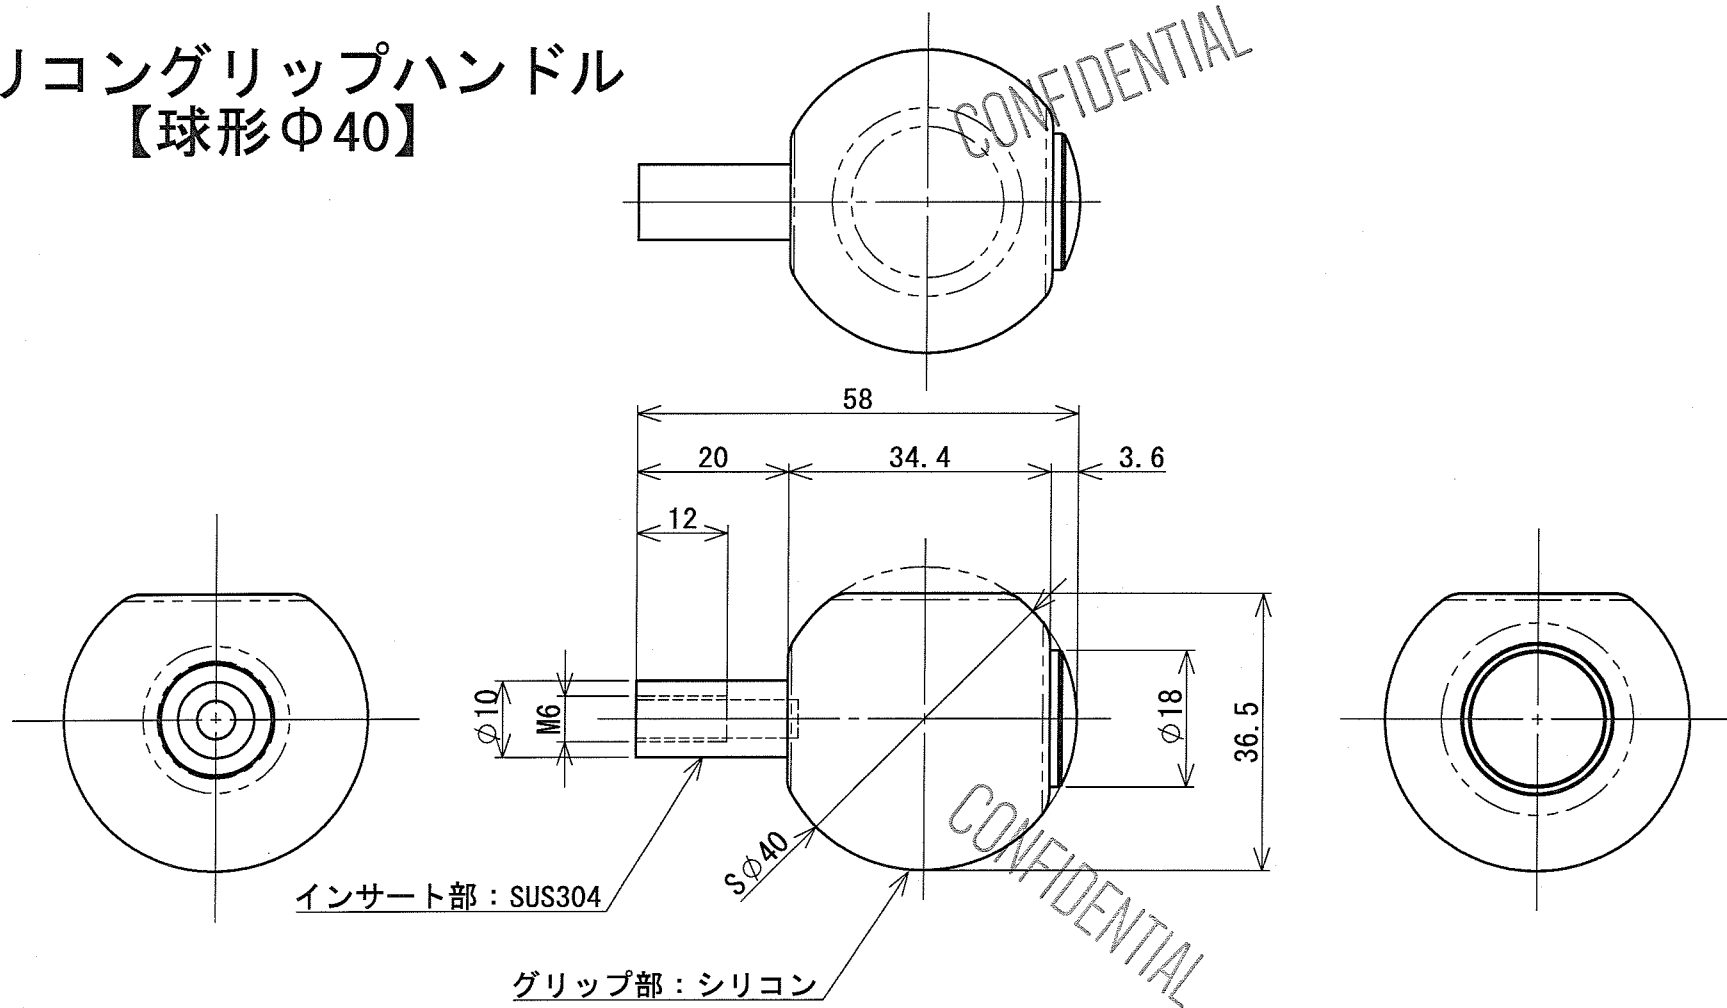

シリコングリップハンドル 【球形Φ40】

型式: SGH-S40 -

BL	(ブルー)
BK	(ブラック)
GN	(グリーン)
OR	(オレンジ)

※カラーバリエーションは変更する場合がございます。
ご採用の際は弊社までお問い合わせ下さい。

 **FUJIFLEX** **フジフレックス**

東京オフィス: TEL. 03-5615-8788