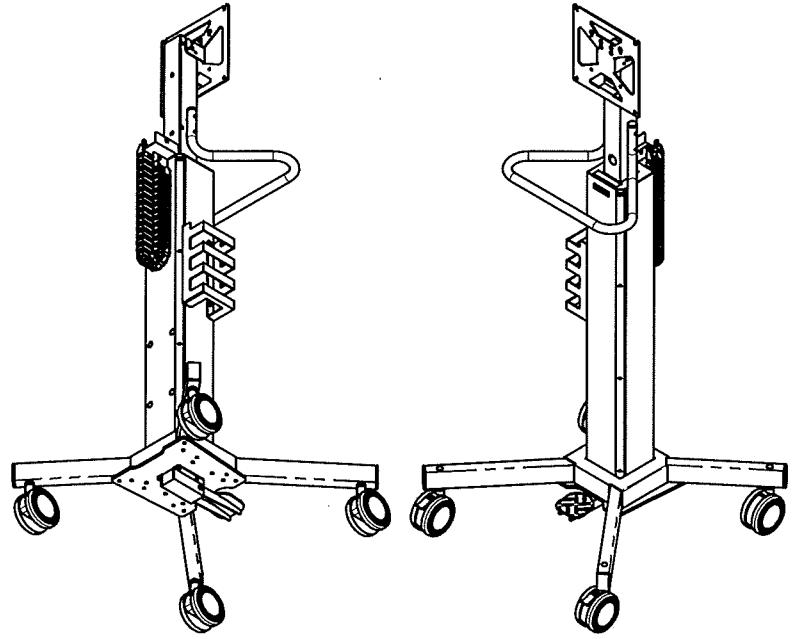

LCDスタンド 32インチ200×200対応【F-FLX-020-02】

許容荷重 : LCDモニター 最大15kg
ACアダプター最大2kg

※仕様および外観は、改良のため予告なく変更することがあります。