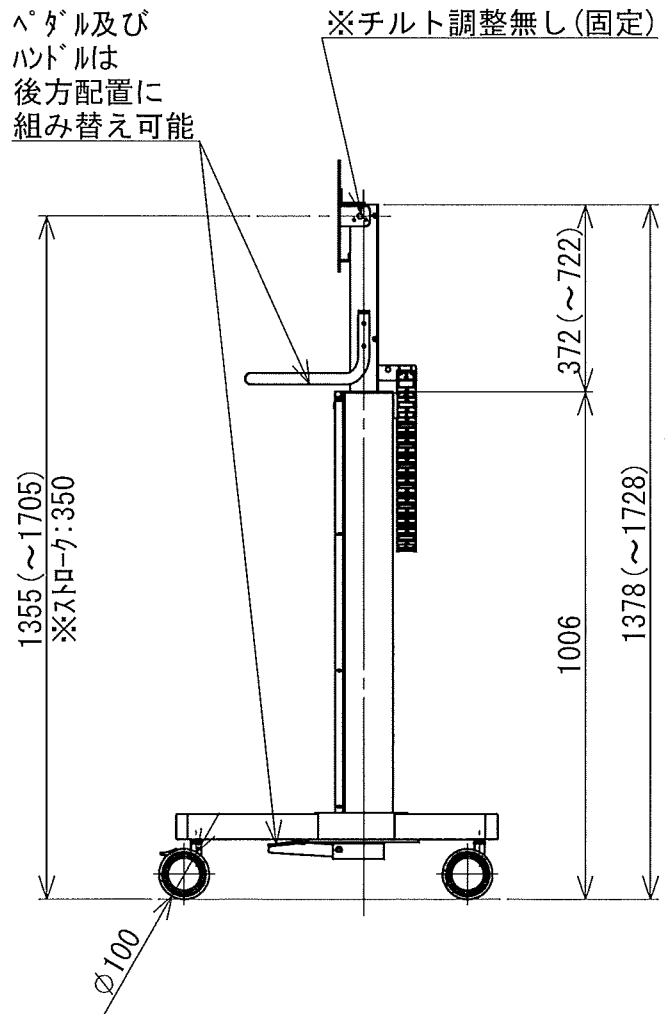

LCDスタンド 32インチ200×200対応【F-FLX-020-02】

許容荷重 : LCDモニター 最大15kg
ACアダプター最大2kg

※仕様および外観は、改良のため予告なく変更することがあります。