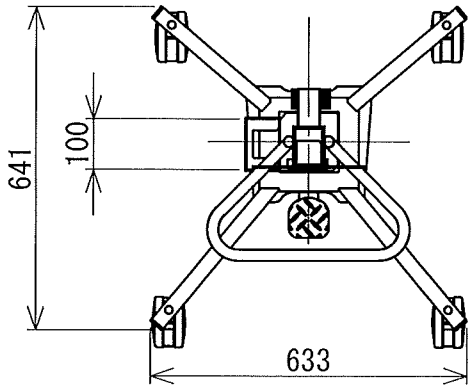

LCDスタンド 32インチ200×200対応【F-FLX-020-02】

許容荷重 : LCDモニター 最大15kg
ACアダプター最大2kg

※仕様および外観は、改良のため予告なく変更することがあります。