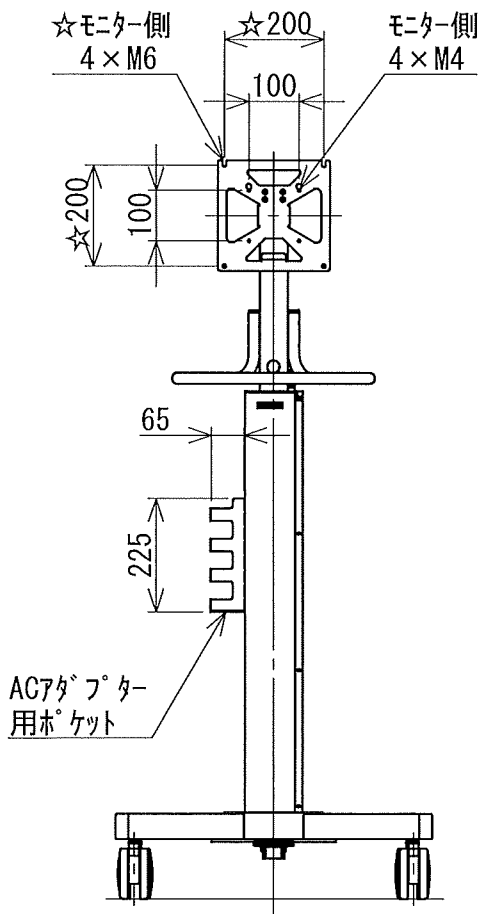

LCDスタンド 32インチ200×200対応【F-FLX-020-02】

許容荷重 : LCDモニター 最大15kg
ACアダプター最大2kg

※仕様および外観は、改良のため予告なく変更することがあります。