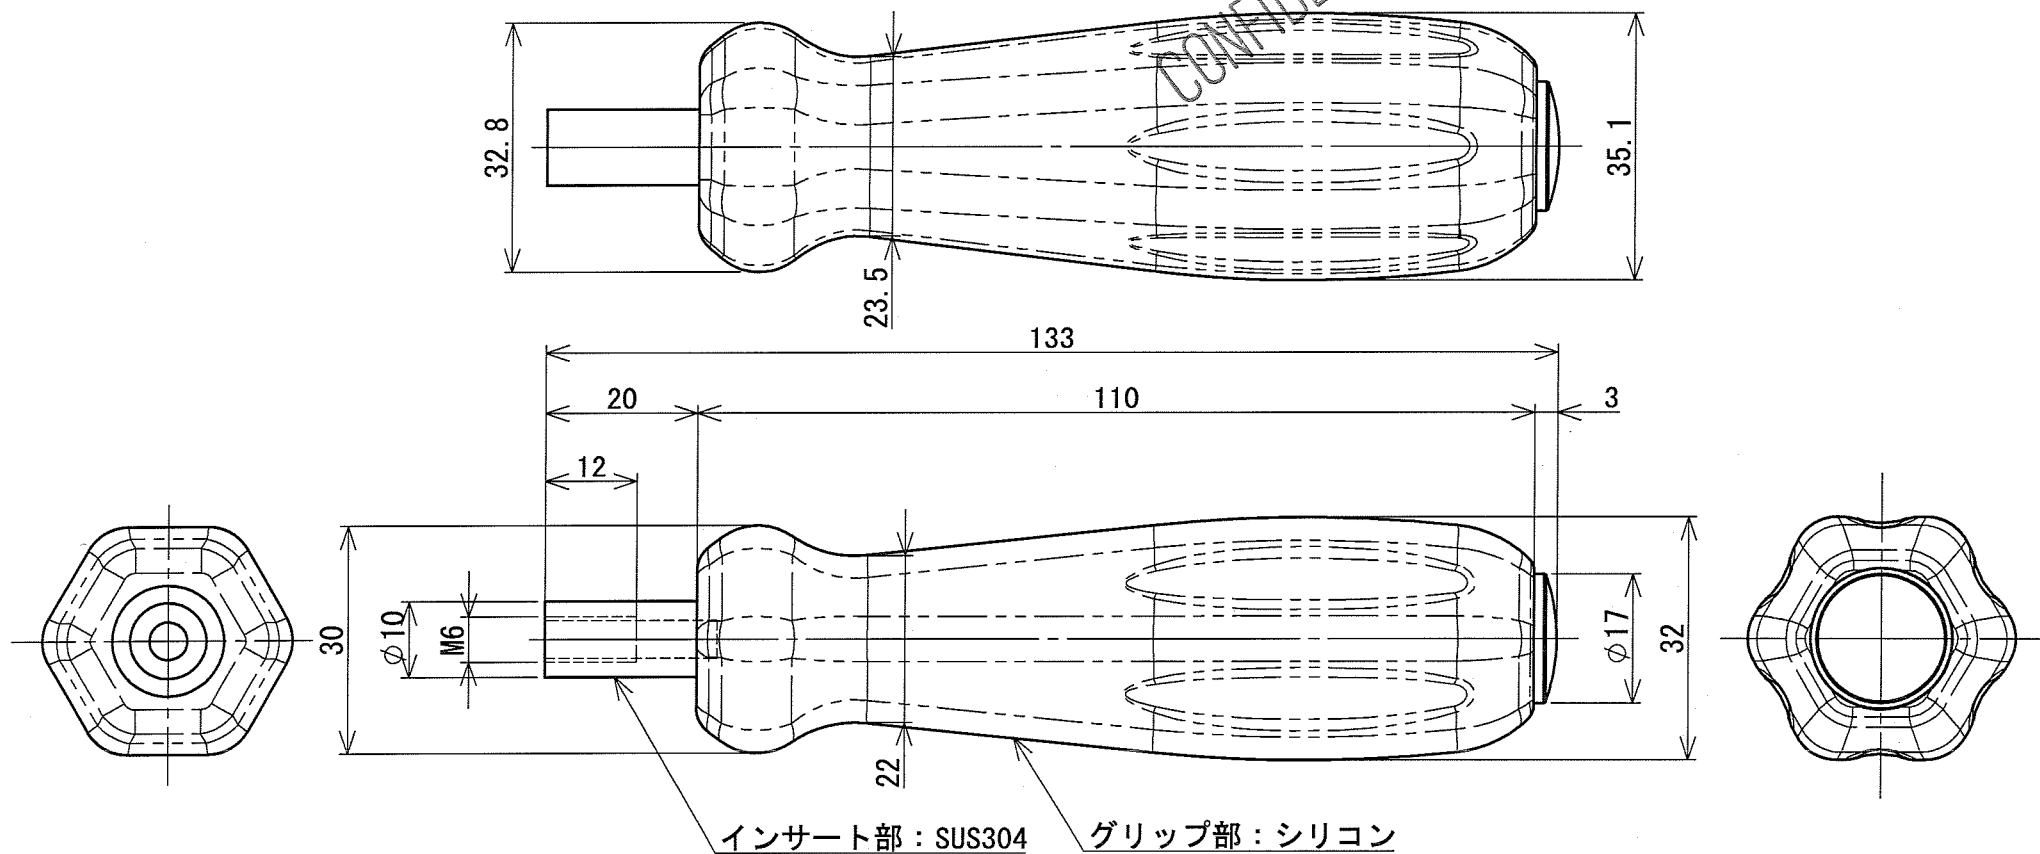

シリコングリップハンドル 【I形スタンダード】

型式 : SGH-IS -

BL	(ブルー)
BK	(ブラック)
GN	(グリーン)
OR	(オレンジ)

※カラーバリエーションは変更する場合がございます。
ご採用の際は弊社までお問い合わせ下さい。

 **フジフレックス**

東京オフィス: TEL. 03-5615-8788