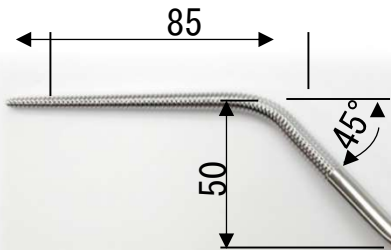

STARTER AWL -スターターオウル-

ALSスターターオウル I

品番

S - FLX - 048 - 00

全長 :

ALSスターターオウル II

品番

S - FLX - 048 - 10

全長 :

DAAスターターオウル

品番

S - FLX - 049 - 00

全長 : 340mm

・カスタムメイド対応

ご要望に応じて寸法・形状等、仕様の変更も請け負っております。
当社営業スタッフまでお気軽にご相談ください。

※当社のハンドルの標準色はブラックです。その他の色についてはご相談ください。