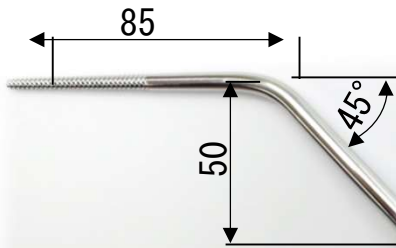

STARTER AWL -スターターオウル-

ALSスターターオウル I

品番

S - FLX - 048 - 00

全長 :

ALSスターターオウル II

品番

S - FLX - 048 - 10

全長 :

DAAスターターオウル

品番

S - FLX - 049 - 00

全長 : 340mm

・カスタムメイド対応

ご要望に応じて寸法・形状等、仕様の変更も請け負っております。
当社営業スタッフまでお気軽にご相談ください。

※当社のハンドルの標準色はブラックです。その他の色についてはご相談ください。