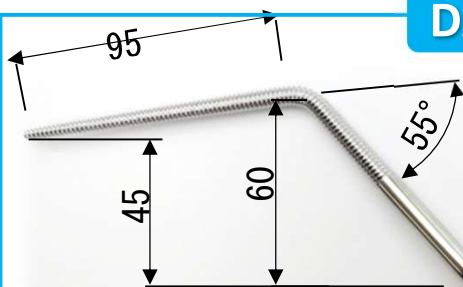

STARTER AWL -スターターオウル-

ALSスターターオウル I

品番

S - FLX - 048 - 00

全長 :

ALSスターターオウル II

品番

S - FLX - 048 - 10

全長 :

DAAスターターオウル

品番

S - FLX - 049 - 00

全長 : 340mm

・カスタムメイド対応

ご要望に応じて寸法・形状等、仕様の変更も請け負っております。
当社営業スタッフまでお気軽にご相談ください。

※当社のハンドルの標準色はブラックです。その他の色についてはご相談ください。