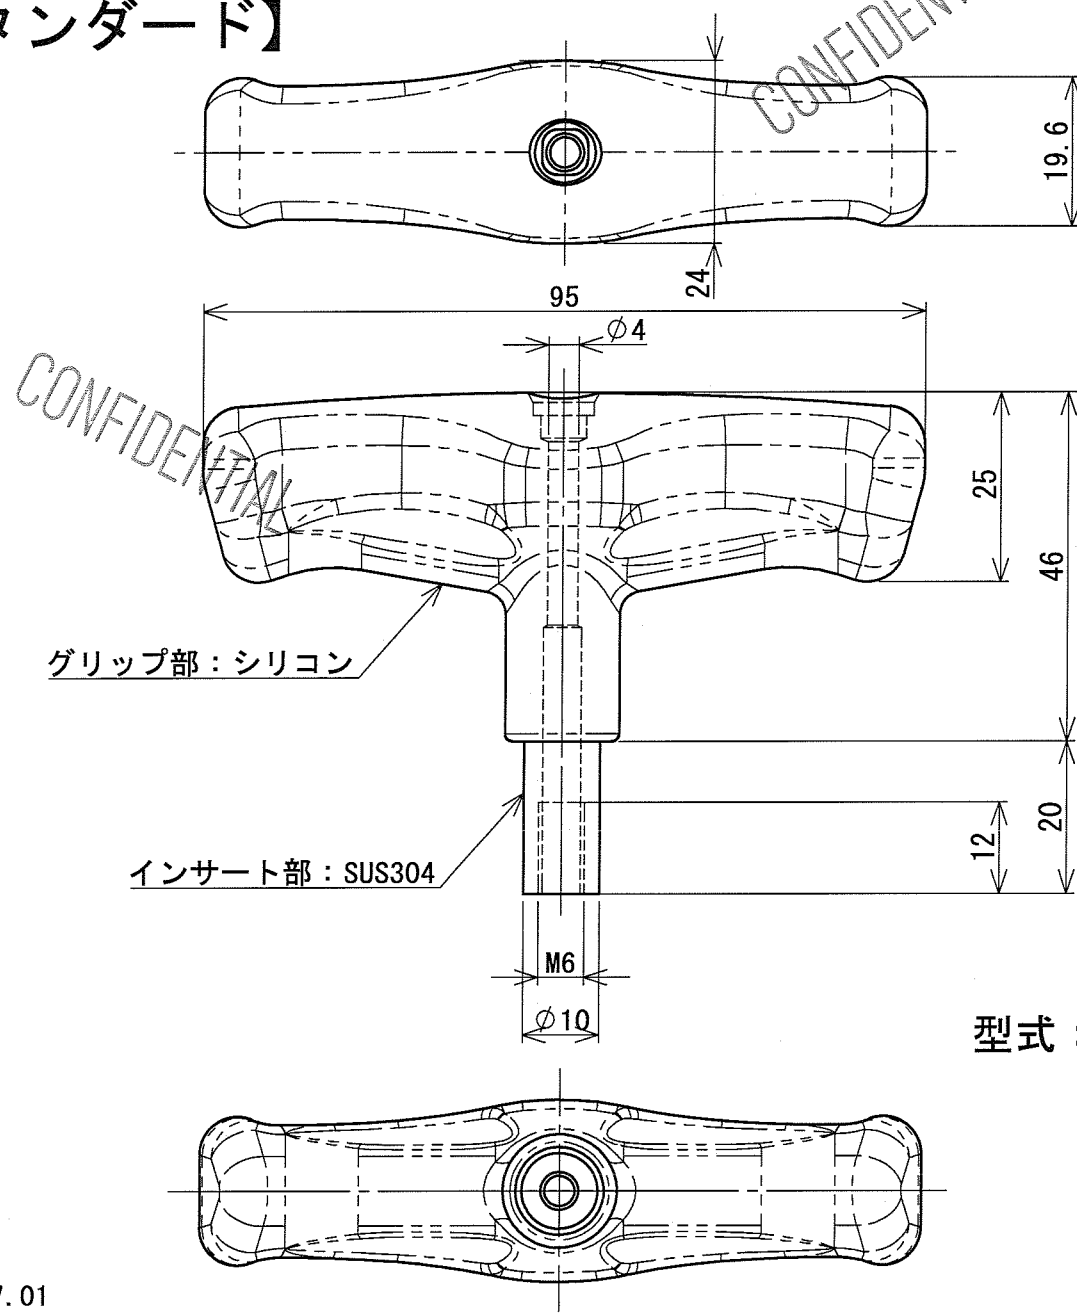

# シリコングリップハンドル 【T形スタンダード】

型式：SGH-TS -

BL	(ブルー)
BK	(ブラック)
GN	(グリーン)
OR	(オレンジ)

※カラーバリエーションは変更する場合がございます。  
ご採用の際は弊社までお問い合わせ下さい。

フジフレックス

東京オフィス：TEL. 03-5615-8788