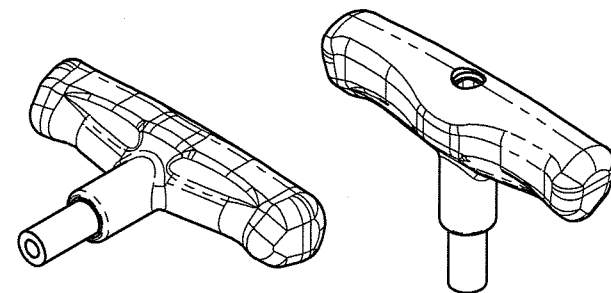

# シリコングリップハンドル 【T形スタンダード】

型式：SGH-TS -

BL	(ブルー)
BK	(ブラック)
GN	(グリーン)
OR	(オレンジ)

※カラーバリエーションは変更する場合がございます。  
ご採用の際は弊社までお問い合わせ下さい。

フジフレックス

東京オフィス：TEL. 03-5615-8788