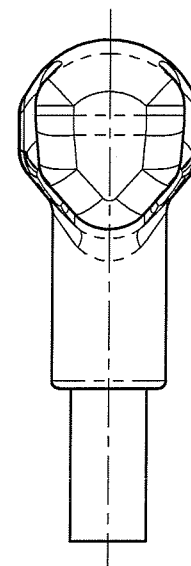

# シリコングリップハンドル 【T形スタンダード】

型式：SGH-TS -

BL	(ブルー)
BK	(ブラック)
GN	(グリーン)
OR	(オレンジ)

※カラーバリエーションは変更する場合がございます。  
ご採用の際は弊社までお問い合わせ下さい。

フジフレックス

東京オフィス：TEL. 03-5615-8788