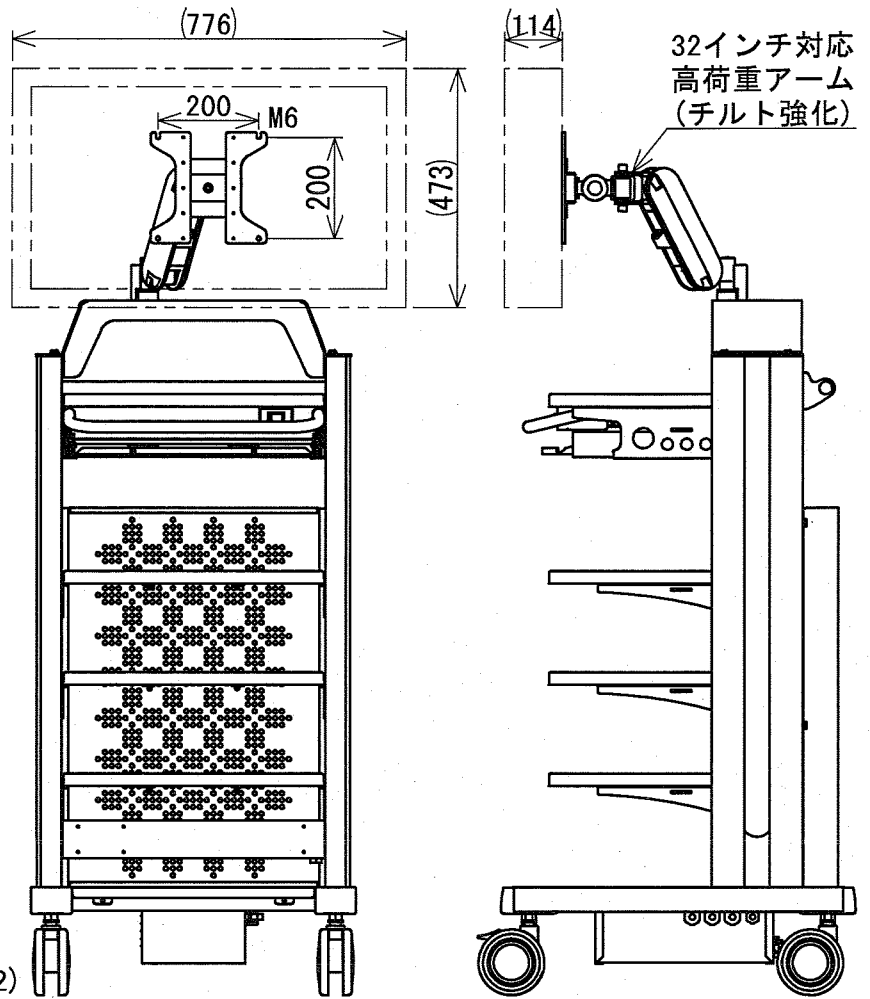

ユニバーサルカート MEDION-II 32インチモニター対応

【高荷重型200×200仕様】

モニター取付ピッチ
200×200 (M6)
例: パナソニックヘルスケア 32" CD

スタンダードタイプ
【MET-3142】

ワイドタイプ
【MET-4142】

ワイド・ハイタイプ
【MET-5142】

(本図はMET-4142)

【高荷重型300×100仕様】

モニター取付ピッチ
300×100 (M6)
例: SONY 32" CD

スタンダードタイプ
【MET-3143】

ワイドタイプ
【MET-4143】

ワイド・ハイタイプ
【MET-5143】

(本図はMET-4143)